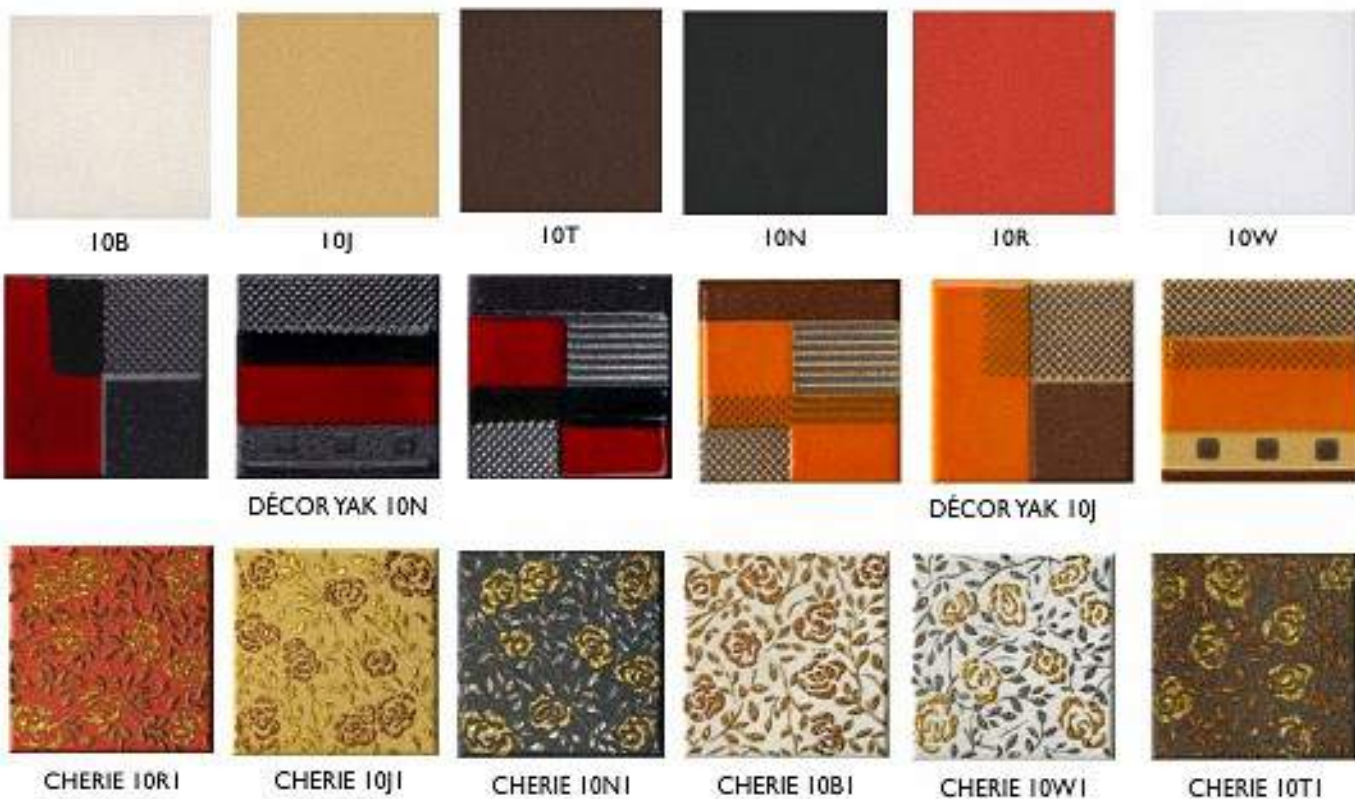

UNIJOBOT

10 x10 cm